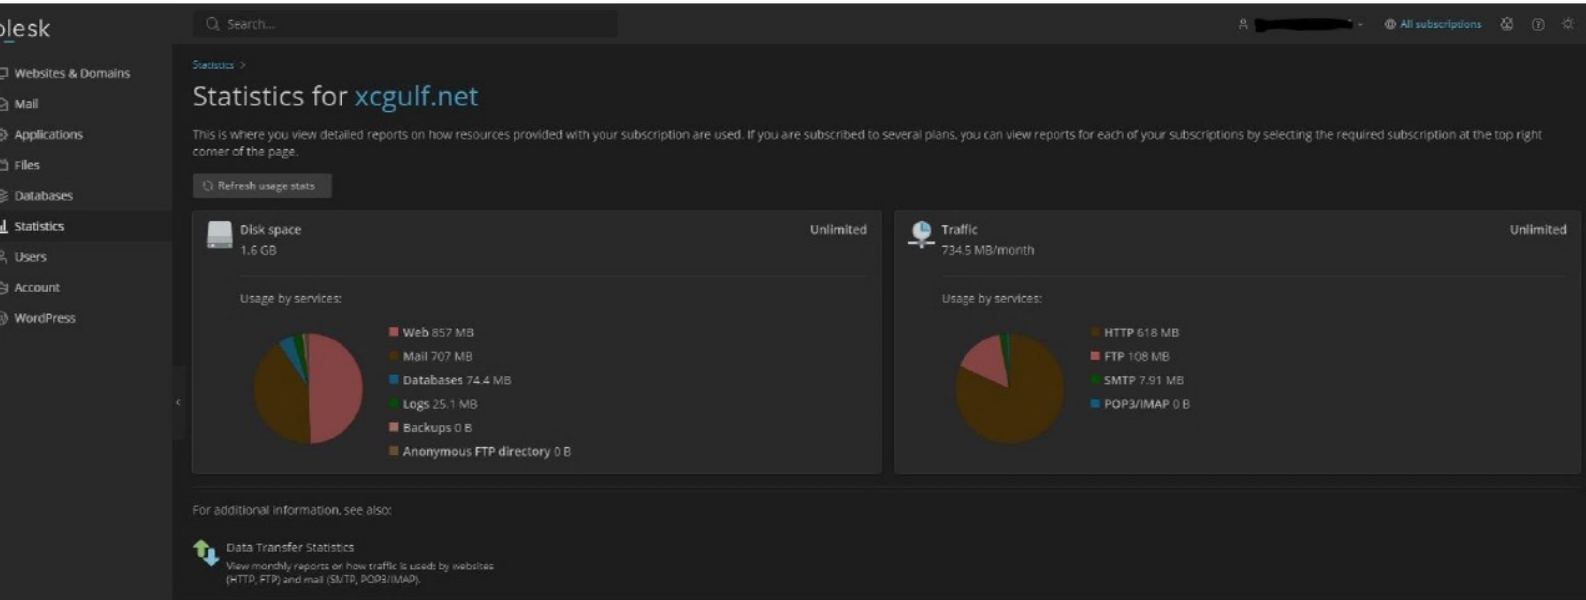

مواصفات البنية التقنية للنظام XCGULF

- بنية السيرفر مايكروسوفت Cloud Server Hosting
- التقنية البرمجية المستخدمة Microsoft .NET Framework
- المساحة لا محدود والترافيك لا محدود
- نوع لوحة التحكم Plesk Control panel

- سيرفر قاعدة البيانات نوع مايكروسوفت Microsoft SQL Server DATABASE
- النسخ محلي Backup server

The screenshot shows the Microsoft SQL Server Enterprise interface. The left pane displays a server tree with folders for Database, Tables, System Tables, File Tables, and various databases (dbe.cours, dbe.cure, dbe.Cust, dbe.dept, dbe.empl, dbe.logn, dbe.neto, dbe.news, dbe.Notif). The main window shows a SQL query script for a SelectTopRows command from SSIS. The query is as follows: